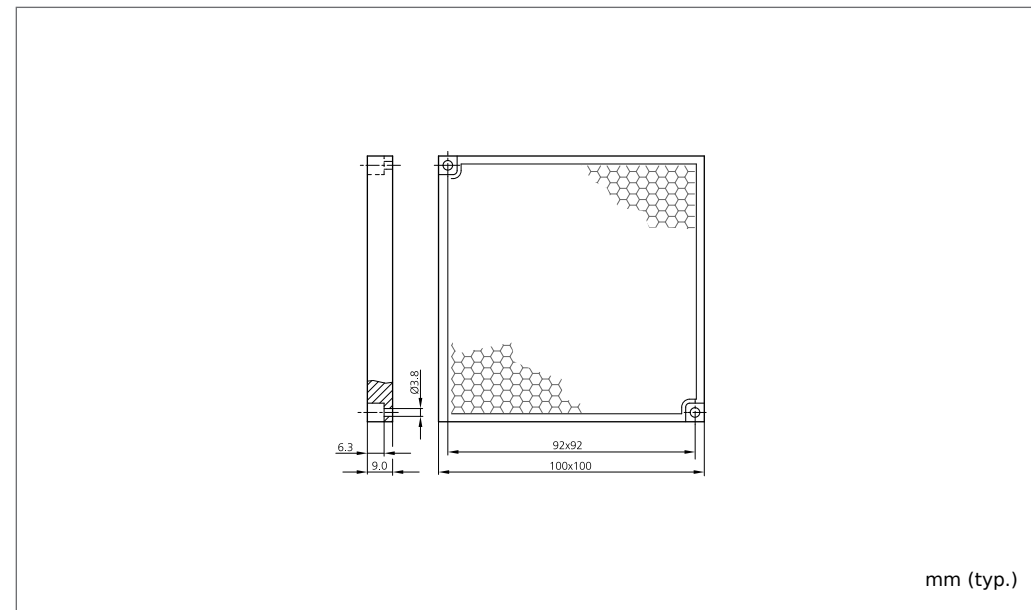

201599

mm (typ.)

Technische Daten (typ.)	Technical data (typ.)	Caractéristique techniques	+20°C, 24V DC
Befestigung	Mounting	Montage	2 Bohrungen/2 holes/2 orifices
Größe	Size	Dimensions	100 x 100 mm
Sendelicht	Emitted light	Type de lumière	Infrarot und Rot/Infrared and red/Infrarouge et lumière rouge
Umgebungstemperatur	Ambient temperature	Température d'utilisation	-20 ... bis 60 °C/until 60 °C/jusqu'à 60 °C
Typ	Model	Modèle	Reflektor/Reflector/Réfecteur
Höhe	Height		9 mm